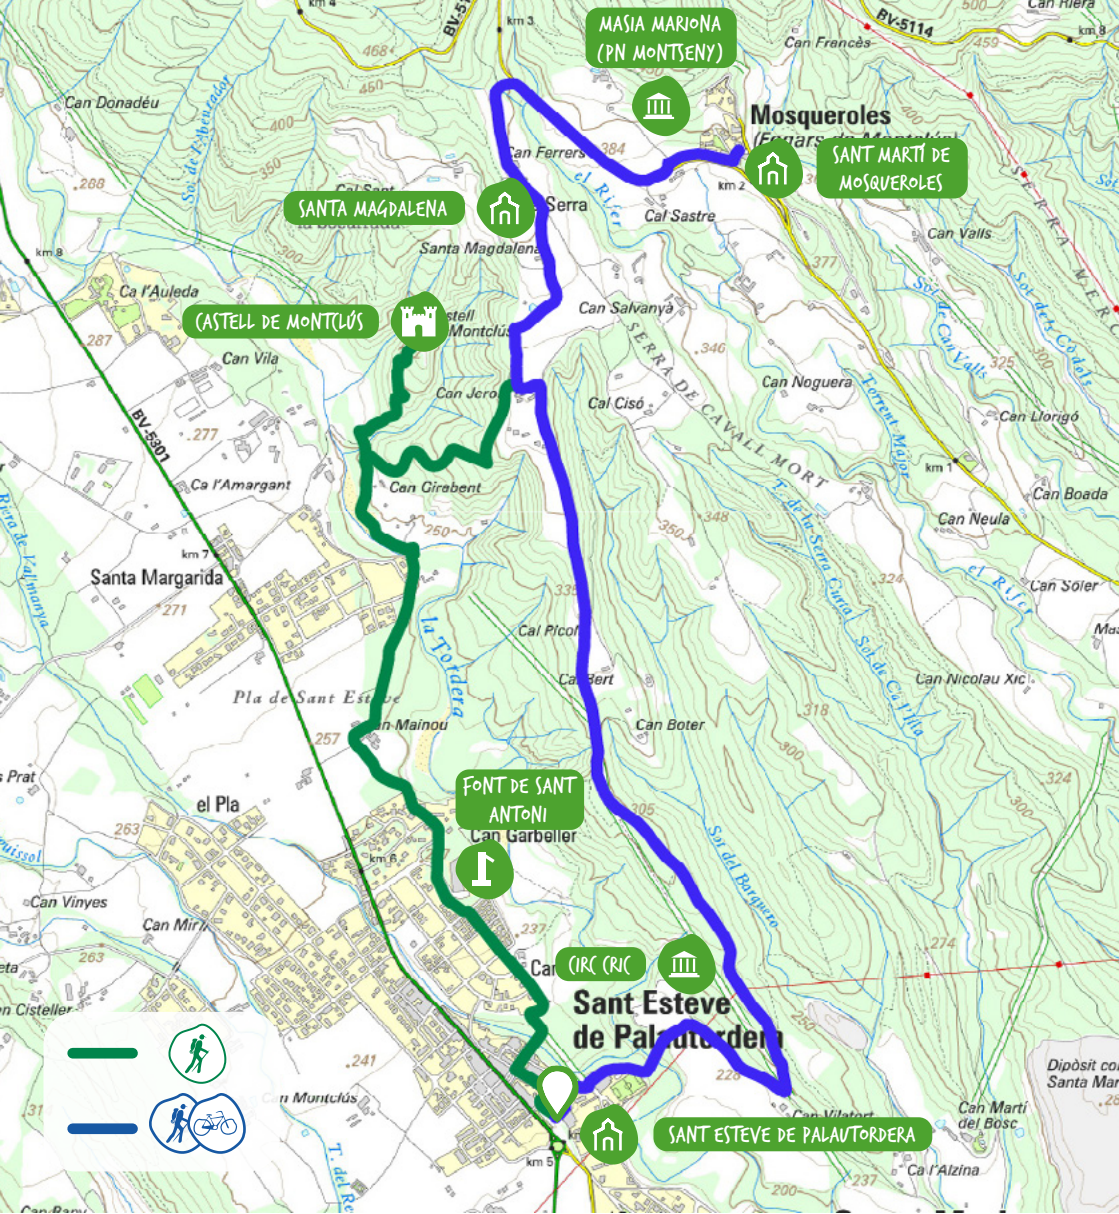

# SANT ESTEVE DE PALAUTORDERA – MOSQUEROLES

 4,9 KM  
 5,1 KM

 203 M  
 201 M

 38 M  
 35 M

  
 MODETAT · MODERADO  
 MODERATE  
 MODÉRÉE · MÄSSIG

o	Canis de Ja Tordera	→
o	La Batllòria	
o	Mare de Déu de l'Esperança	0,4
o	Riells i Viabrea	0,6
o	Estació de Riells i Viabrea	2,8

La Costa del Montseny	0,9 km
Mosqueroles	8,9 km →

Comuniqueu les incidències a · Comuna las incidencias en  
 Please report any incidents to · Veuillez communiquer vos incidences  
 éventuelles à · Melden Sie Vorfälle an  
[tourdera@gmail.com](mailto:tourdera@gmail.com)