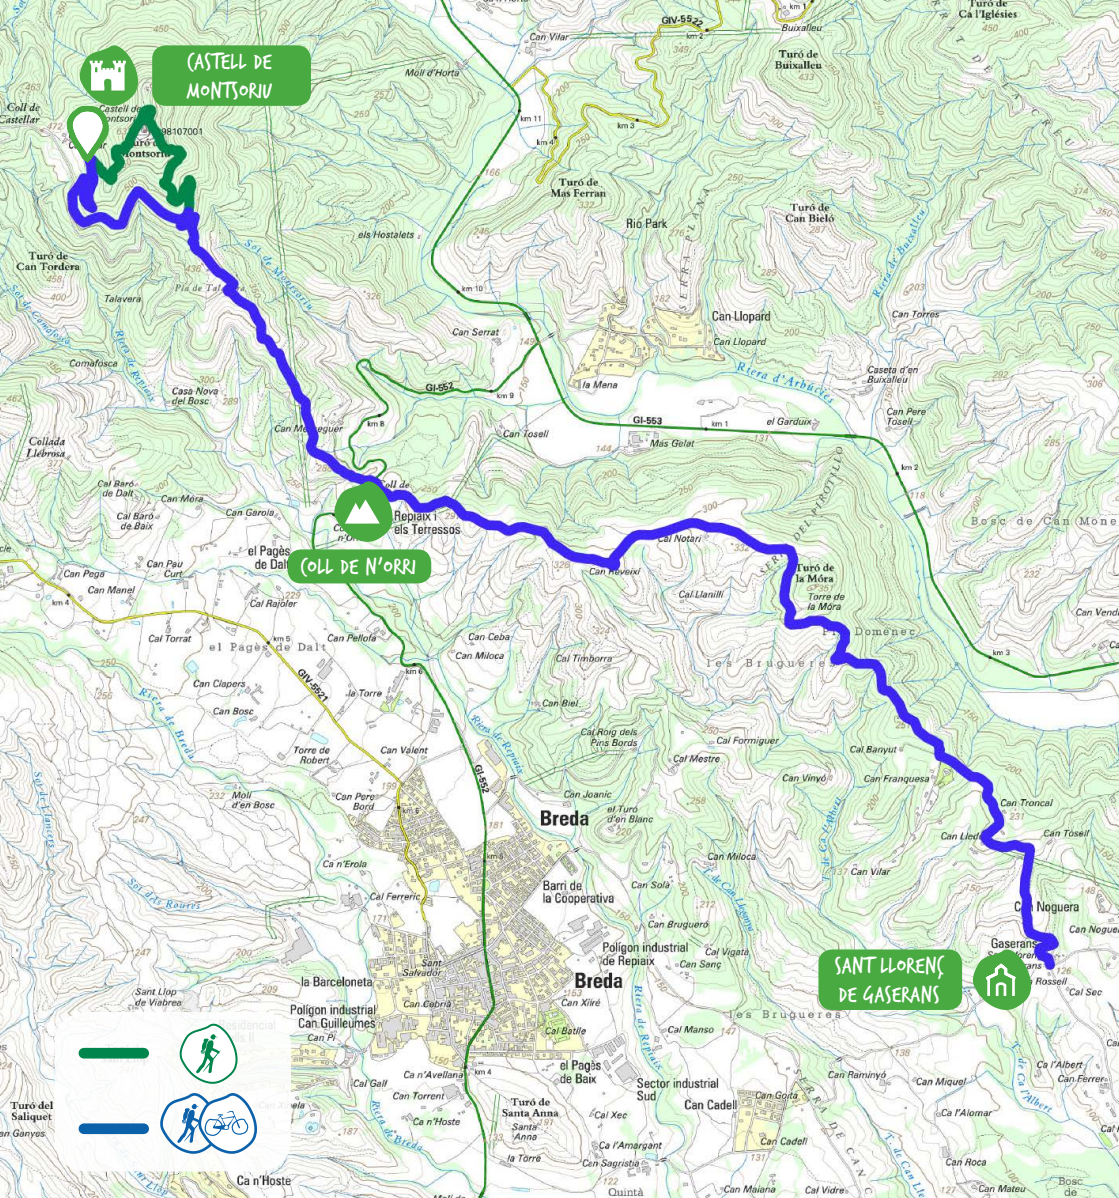

## CASTELL DE MONTSORIU - GASERANS

7,9 KM

10,1 KM

104 M

167 M

568 M

632 M

MODERADA  
MODERATE  
MODÉRÉE · MÄSSIG

Castell de  
Montsoriu 3,3 km

CASTELL DE MONTSORRIU

COLL DE N'ORRI

SANT LLORENÇ DE GASERANS

Comuniqueu les incidències a · Comuna las incidencias en  
 Please report any incidents to · Veuillez communiquer vos incidences  
 éventuelles à · Melden Sie Vorfälle an  
[tourdera@gmail.com](mailto:tourdera@gmail.com)