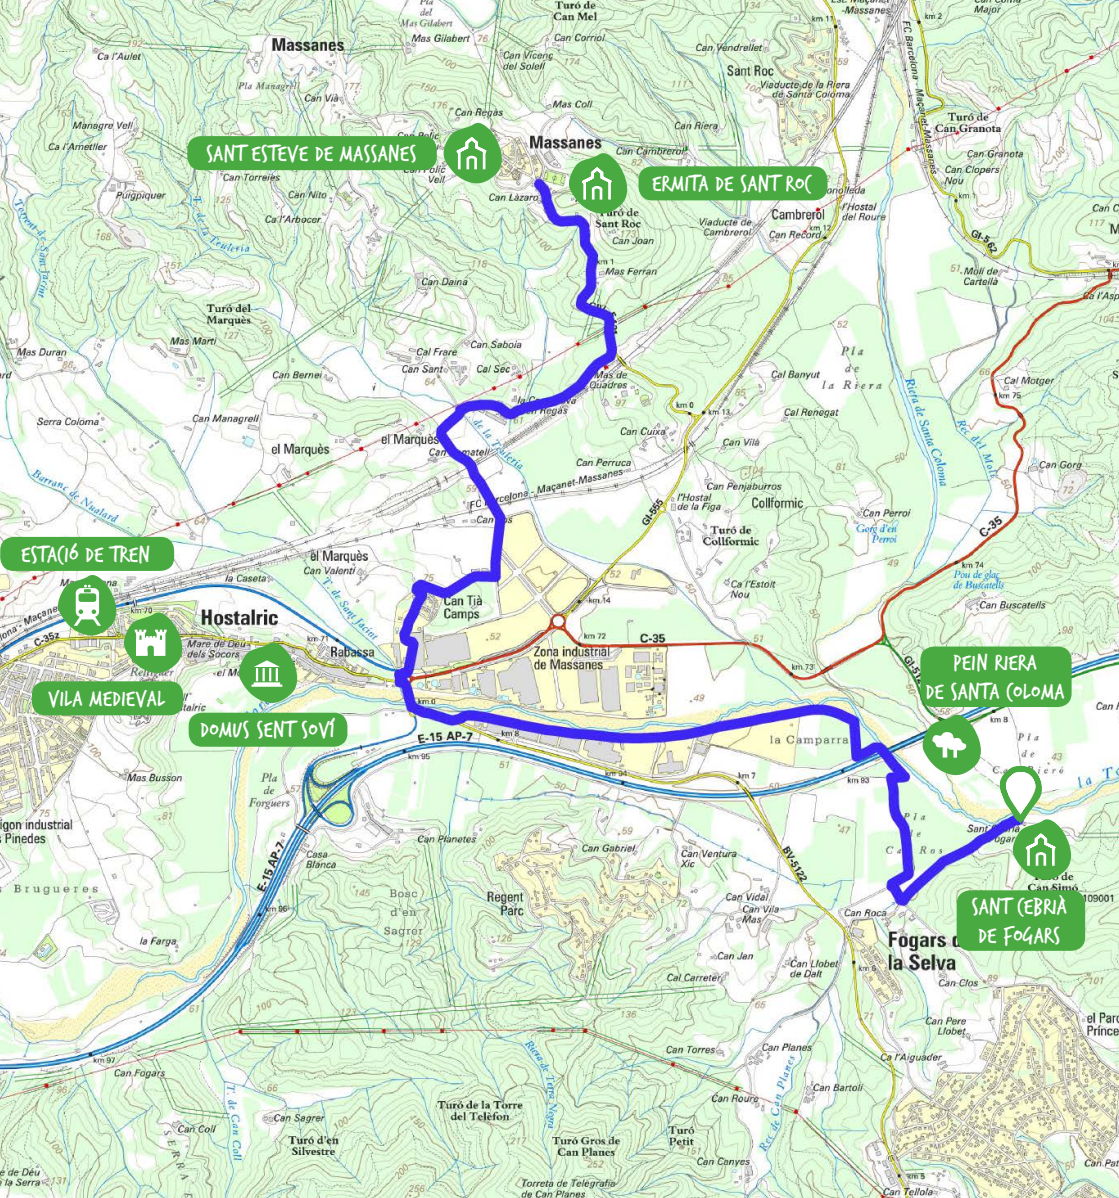

Comuniqueu les incidències a · Comuna las incidencias en
Please report any incidents to · Veuillez communiquer vos incidences
éventuelles à · Melden Sie Vorfälle an
tourdera@gmail.com

Ajuntament de Fogars de la Selva

Ajuntament de Massanes

Diputació de Girona

Consell Comarcal de la Selva

WWW.TOURDERA.CAT