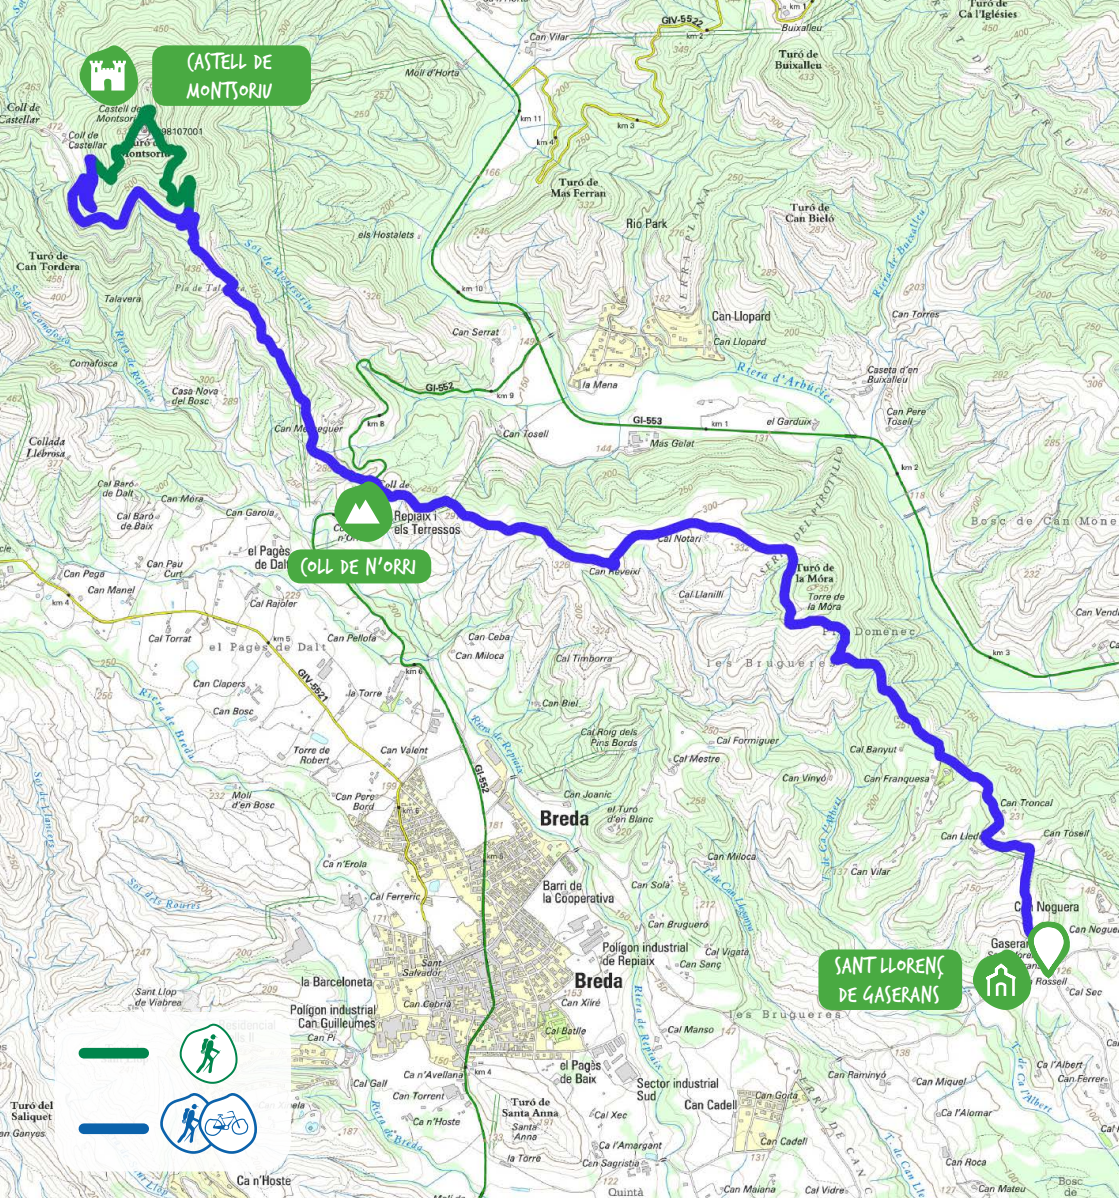

# GASERANS - CASTELL DE MONTSORIU

 7,9 KM  
 10,1 KM

 580 M  
 610 M

 103 M  
 133 M

EXIGENT · EXIGENTE  
 DEMANDING  
 EXIGEANT · ANSPRUCHSVOLL

**Castell de Montsoriu** 3,3 km
 

**CASTELL DE MONTSORRIU**

**COLL DE N'ORRI**