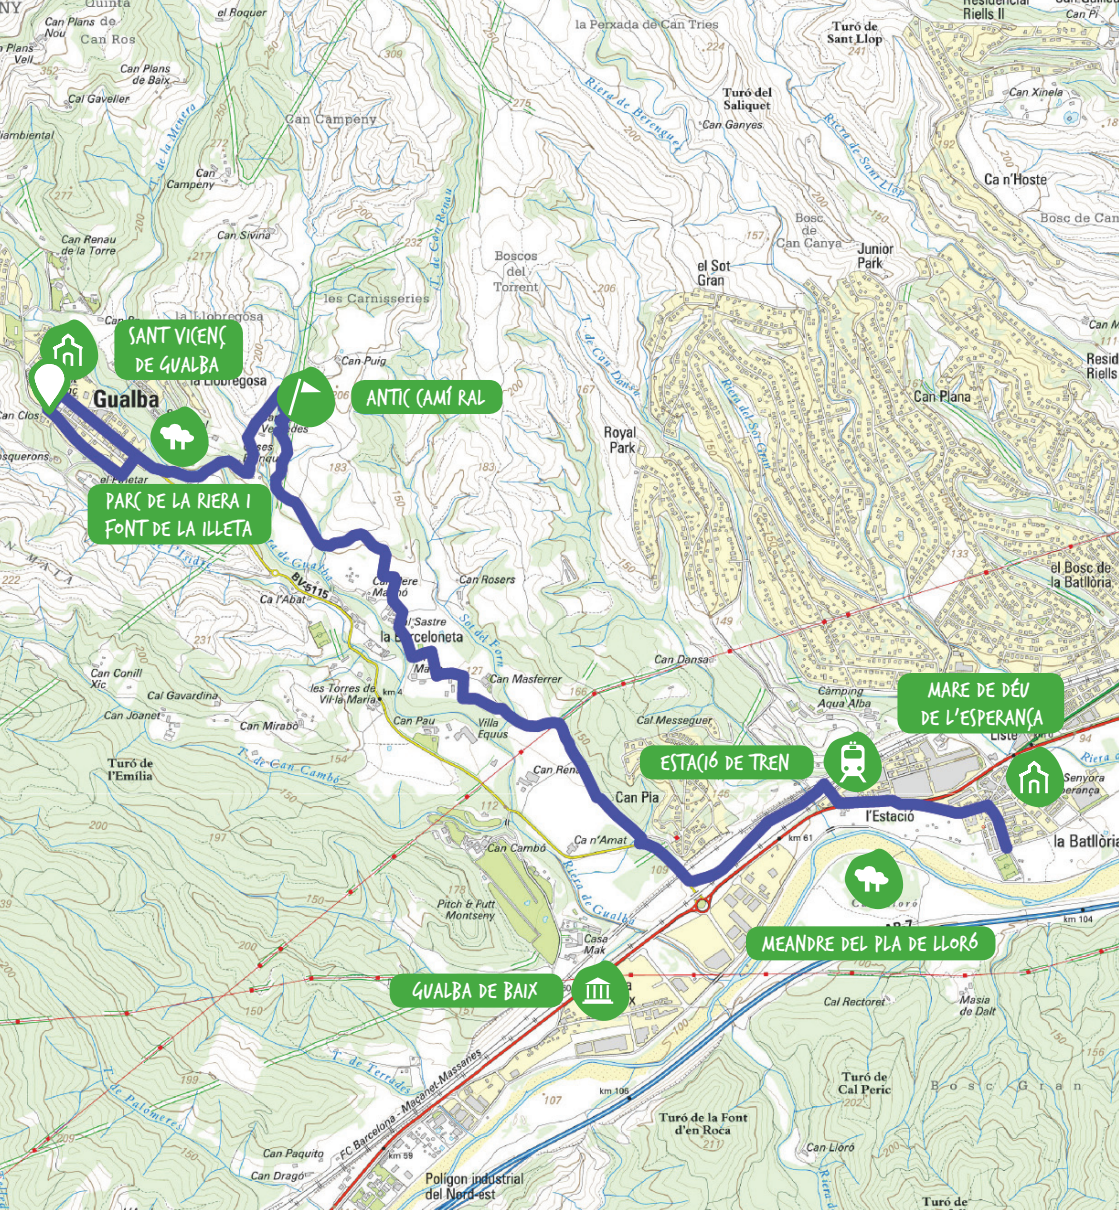

## GUALBA - LA BATLLÒRIA

6,3 KM

25 M

105 M

FÀCIL · FÀCIL · EASY  
FACILE · EINFACH

Camí de la Tordera	
La Batllòria	
Mare de Déu de l'Esperança	0,4
Riells i Viabrea	0,6
Estació de Riells i Viabrea	2,8

Comuniqueu les incidències a · Comunica las incidencias en  
 Please report any incidents to · Veuillez communiquer vos incidences  
 éventuelles à · Melden Sie Vorfälle an