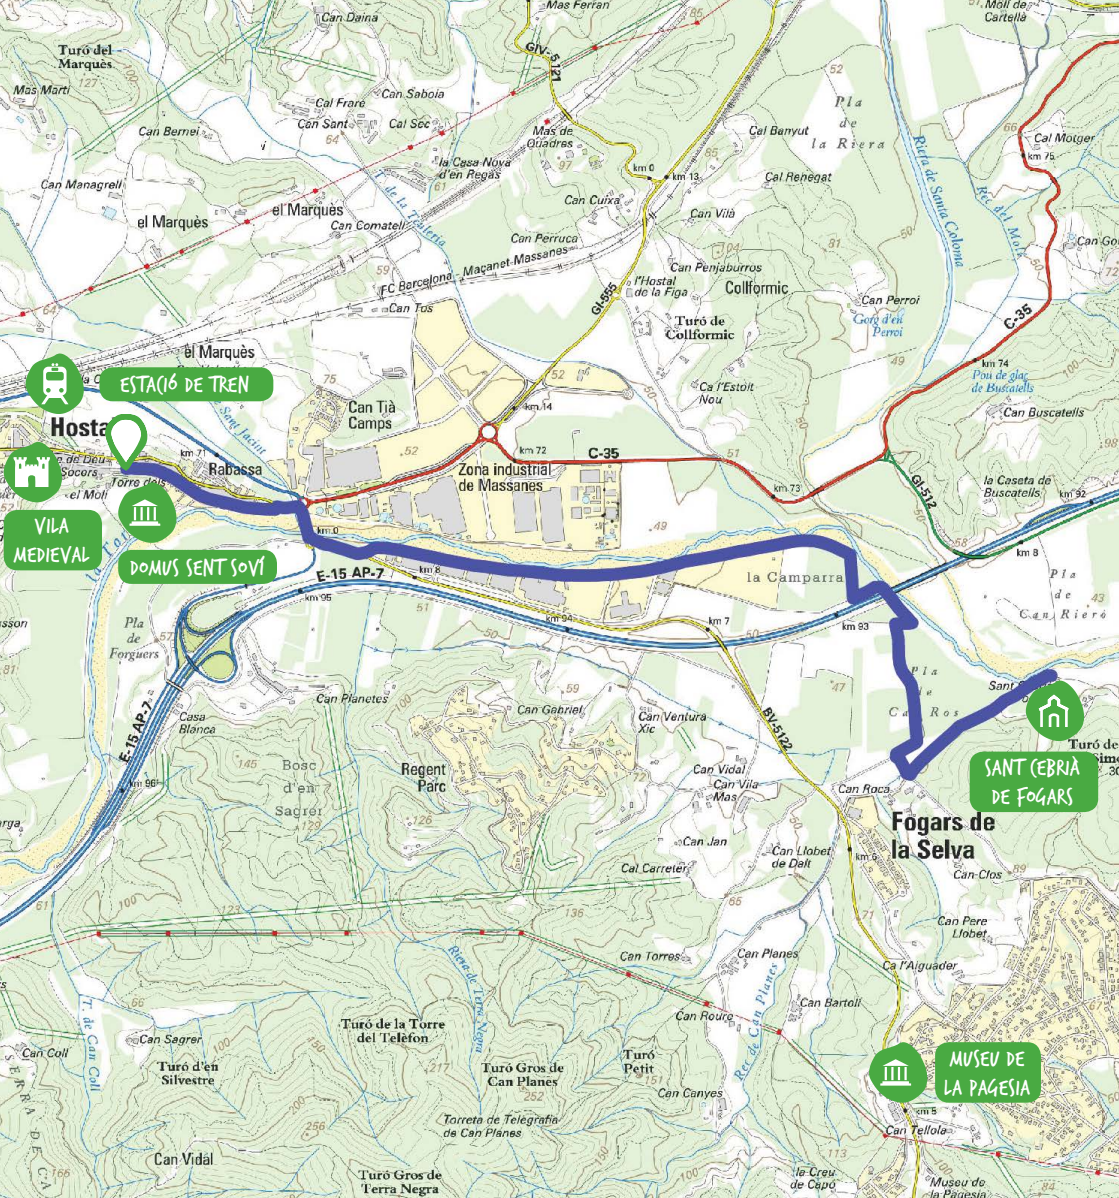

Comuniqueu les incidències a · Comuna las incidencias en
Please report any incidents to · Veuillez communiquer vos incidences
éventuelles à · Melden Sie Vorfälle an
tourdera@gmail.com

WWW.TOURDERA.CAT