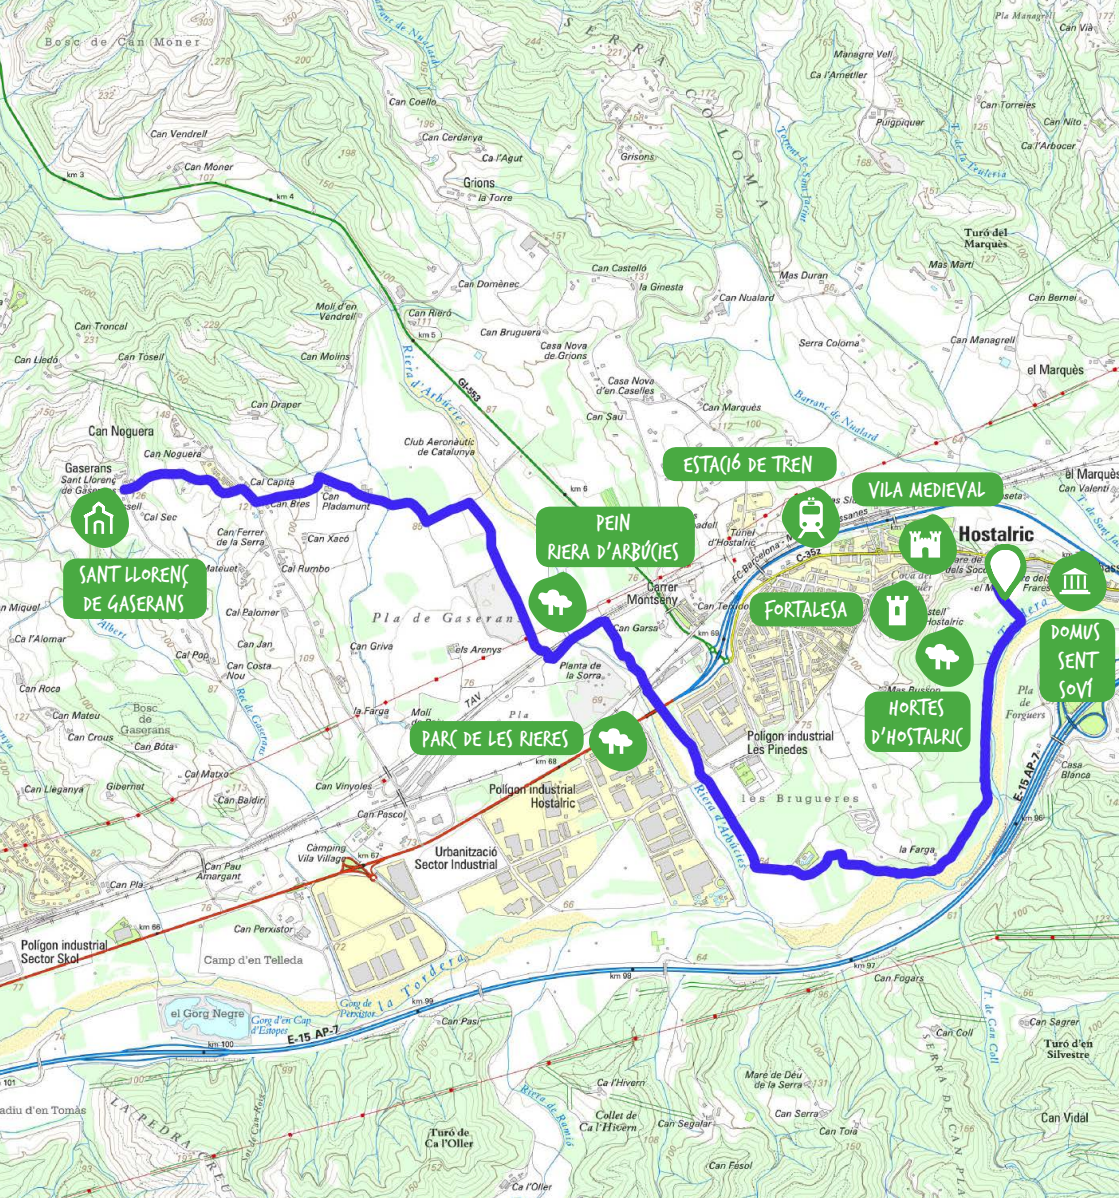

HOSTALRIC - GASERANS

7,1 KM

74 M

19 M

FÀCIL · FÀCIL · EASY
FACILE · EINFACH

Cami de la Tordera	
o	Pla de Gaserans
o	Parc de les rieres 2,8
o	Hostalric 5,9
o	Zona humida de les Llobateres 6,1
o	Fogars de la Selva 10,4
o	La Batllòria 11,5

Cami de la Tordera	
o	Hostalric (centre) 0,4 km
o	Gaserans 7,3 km
o	La Batllòria 12,2 km

Comuniqueu les incidències a · Comuna las incidencias en
 Please report any incidents to · Veuillez communiquer vos incidences
 éventuelles à · Melden Sie Vorfälle an
tourdera@gmail.com

Ajuntament d'Hostalric

Ajuntament de Sant Felu de Buixalieu

Diputació de Girona

Consell Comarcal de la Selva

RUTA DE LA TORREDA I RIERA D'ARBÚCIES

WWW.TOURDERA.CAT