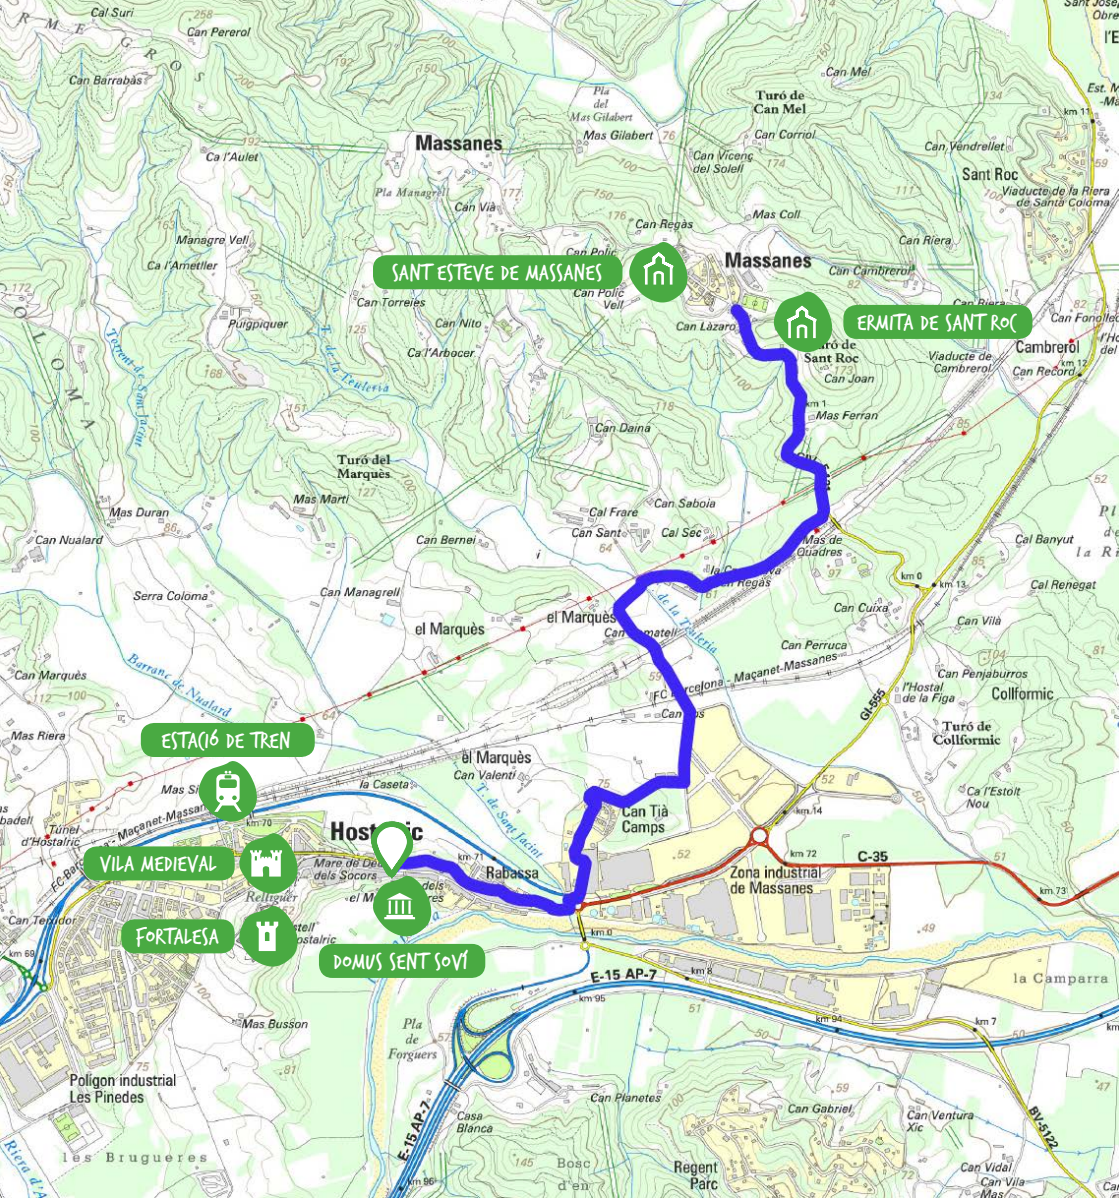

## HOSTALRIC – MASSANES

4,1 km

101 m

43 m

FÀCIL · FÁCIL · EASY  
FACILE · EINFACH

Cami de la Tordera	
Torrent de la Teuleria	
Massanes	1,7
Pla del Mas Glabert	2,7
Estació de tren	5,8

Cami de la Tordera	
Massanes	2,9 km
Estació de tren	7 km

Ajuntament  
d'Hostàtic

Ajuntament  
de Massanes

Diputació de Girona

Consell Comarcal  
de la Selva

ROTA DE LA TORDERA I RIBA D'ARBORIS

[WWW.TOURDERA.CAT](http://WWW.TOURDERA.CAT)