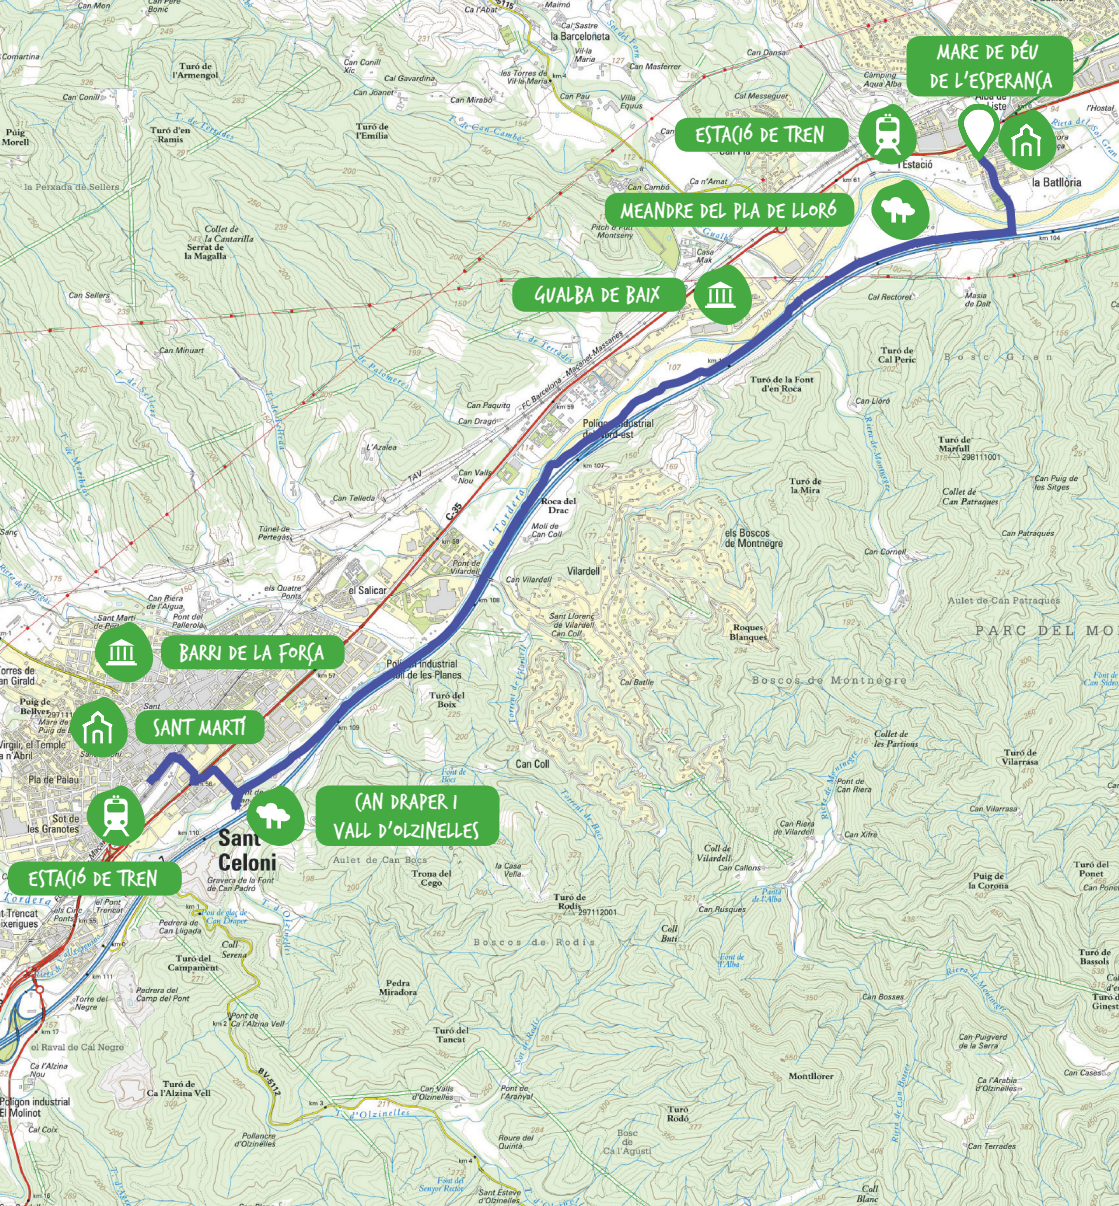

# LA BATLLÒRIA – SANT CELONI

6,7 KM

55 M

0 M

FÀCIL · FÁCIL · EASY  
FACILE · EINFACH

Camí de la Tordera	
La Batllòria	
Mare de Déu de l'Esperança	0,4
Riells i Viabrea	0,6
Estació de Riells i Viabrea	2,8

Comuniqueu les incidències a · Comuna las incidencias en  
Please report any incidents to · Veuillez communiquer vos incidences  
éventuelles à · Melden Sie Vorfälle an  
[tourdera@gmail.com](mailto:tourdera@gmail.com)