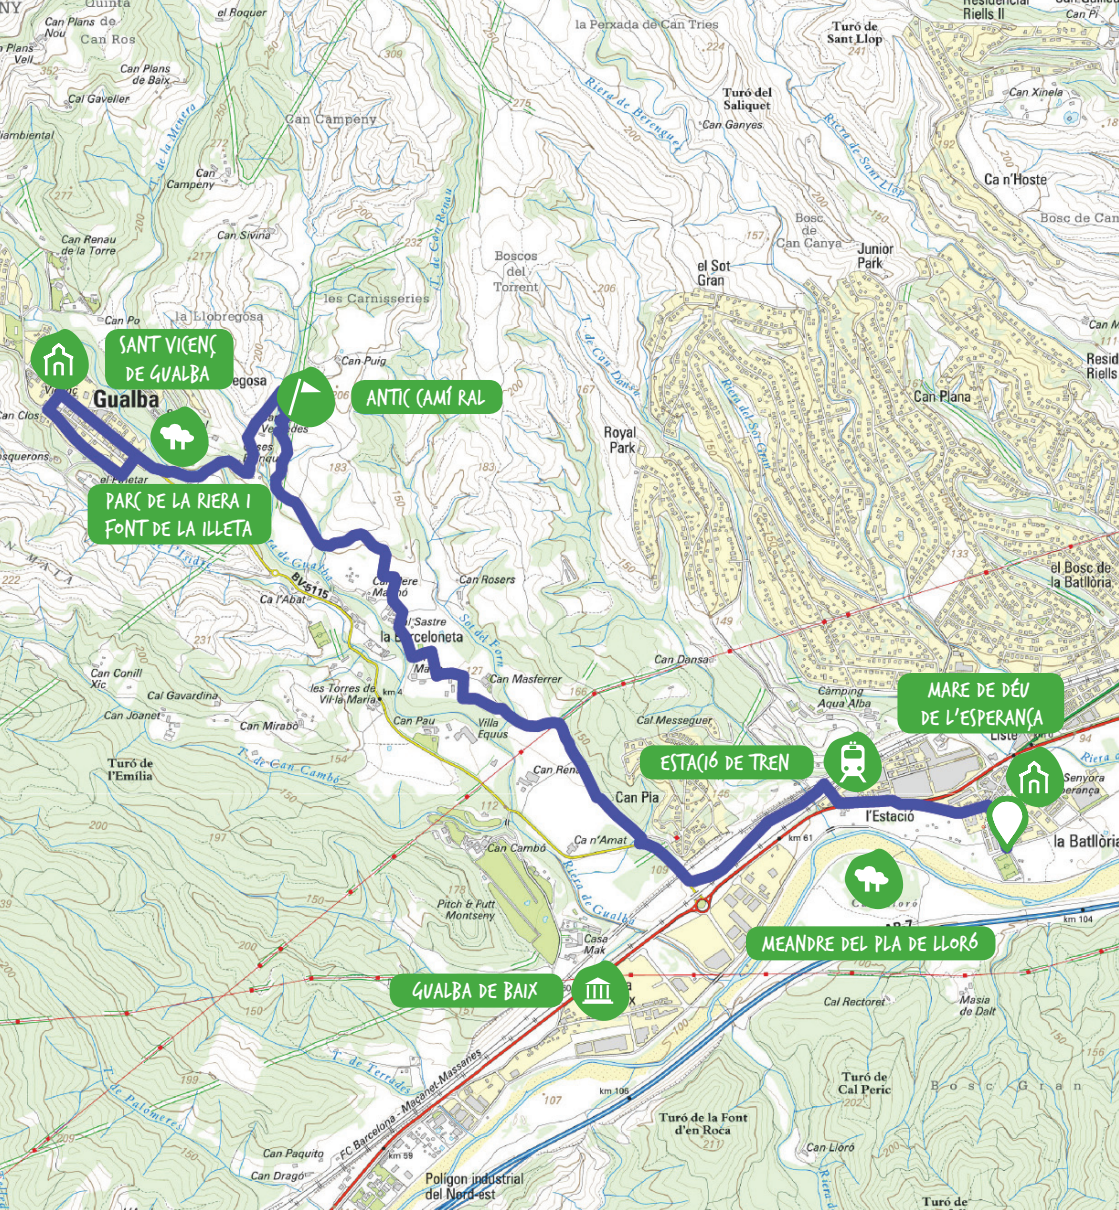

LA BATLLÒRIA - GUALBA

6 KM

105 M

21 M

FÀCIL · FÁCIL · EASY
FACILE · EINFACH

Cami de la Tordera		
○	La Batllòria	
●	Mare de Déu de l'Esperança	0,4
○	Riells i Viabrea	0,6
○	Estació de Riells i Viabrea	2,8

Comuniqueu les incidències a · Comuna las incidencias en
 Please report any incidents to · Veuillez communiquer vos incidences
 éventuelles à · Melden Sie Vorfälle an

tourdera@gmail.com

Ajuntament de
Sant Celoni

Ajuntament de
Gualba

Consell Comarcal
de la Selva

Diputació
Barcelona

RUTA DE LA TORREDA I RIERA D'ABRILS

WWW.TOURDERA.CAT