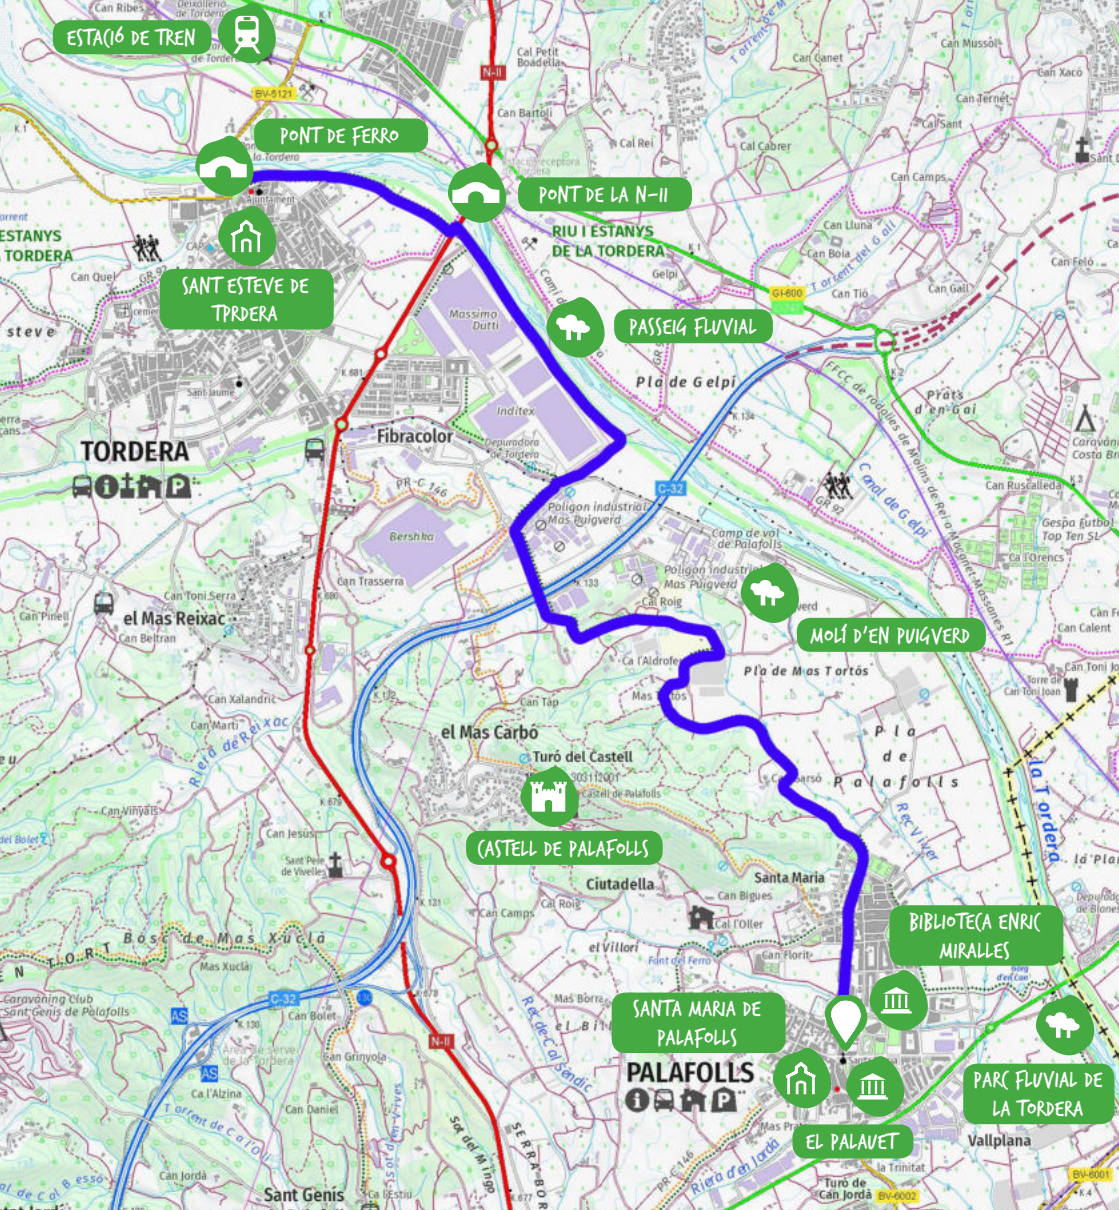

PALAFOLLS - TORDERA

6,3 KM

43 M

34 M

FÀCIL · FÁCIL · EASY
FACILE · EINFACH

Cami de la Tordera	
La Batllòria	
Mare de Déu de l'Esperança	0,4
Riells i Viabrea	0,6
Estació de Riells i Viabrea	2,8

Comuniqueu les incidències a · Comunica las incidencias en
 Please report any incidents to · Veuillez communiquer vos incidences
 éventuelles à · Melden Sie Vorfälle an
tourdera@gmail.com