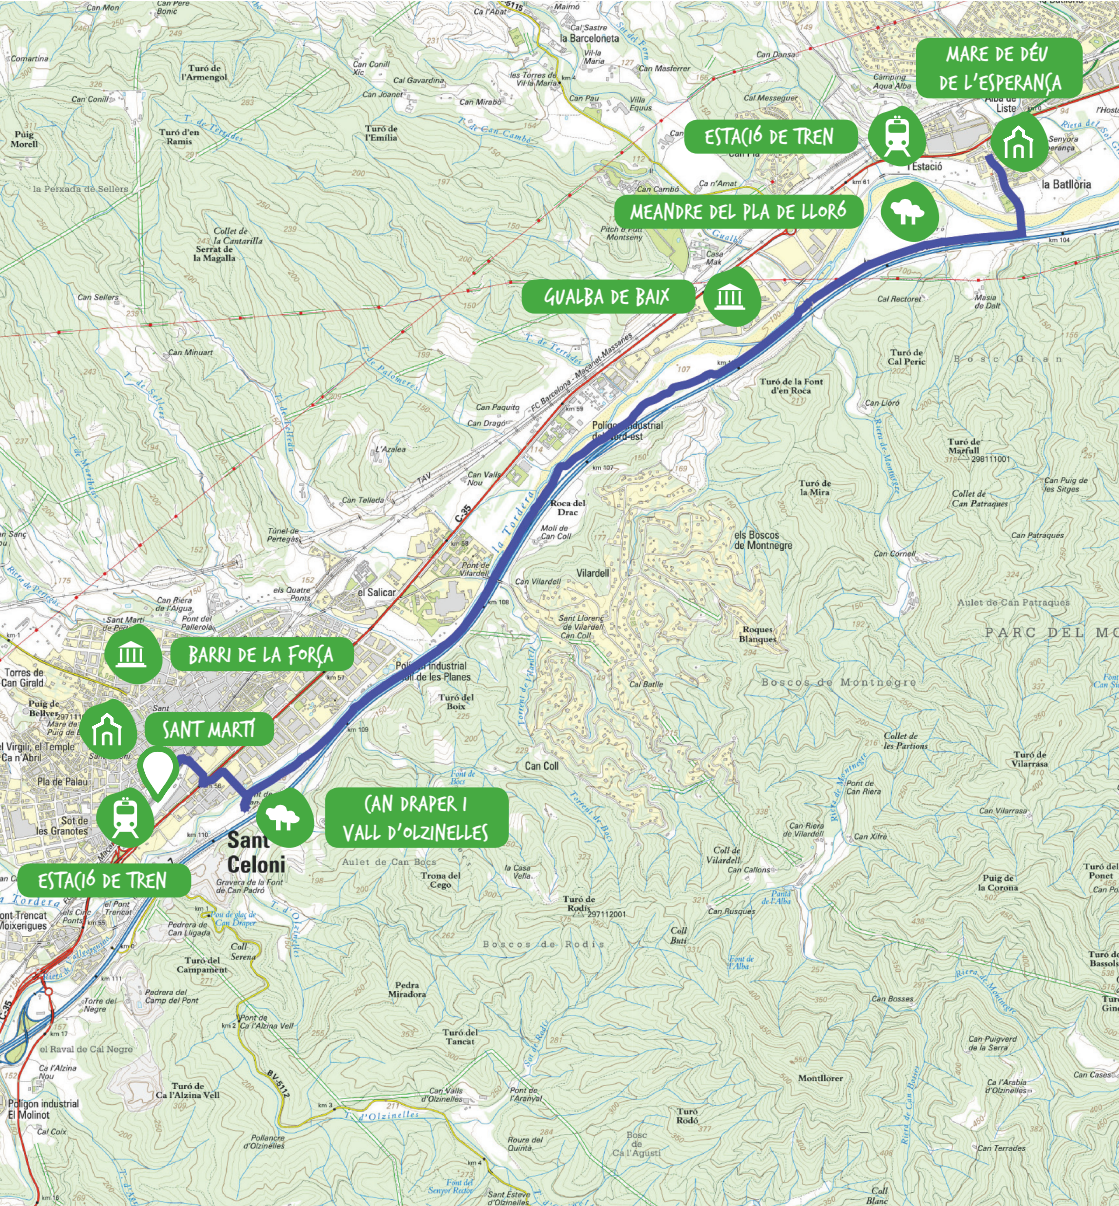

SANT CELONI - LA BATLLÒRIA

6,7 KM

0 M

55 M

FÀCIL · FÁCIL · EASY
FACILE · EINFACH

Camí de la Tordera	
La Batllòria	
Mare de Déu de l'Esperança	0,4
Riells i Viabrea	0,6
Estació de Riells i Viabrea	2,8

Comuniqueu les incidències a · Comunique las incidencias en
 Please report any incidents to · Veuillez communiquer vos incidences
 éventuelles à · Melden Sie Vorfälle an

tourdera@gmail.com

Ajuntament de
Sant Celoni

Consell Comarcal
de la Selva

Diputació
Barcelona

TOURDERA
RUTA DE LA TORDERA I RIERA D'ARBORES

WWW.TOURDERA.CAT