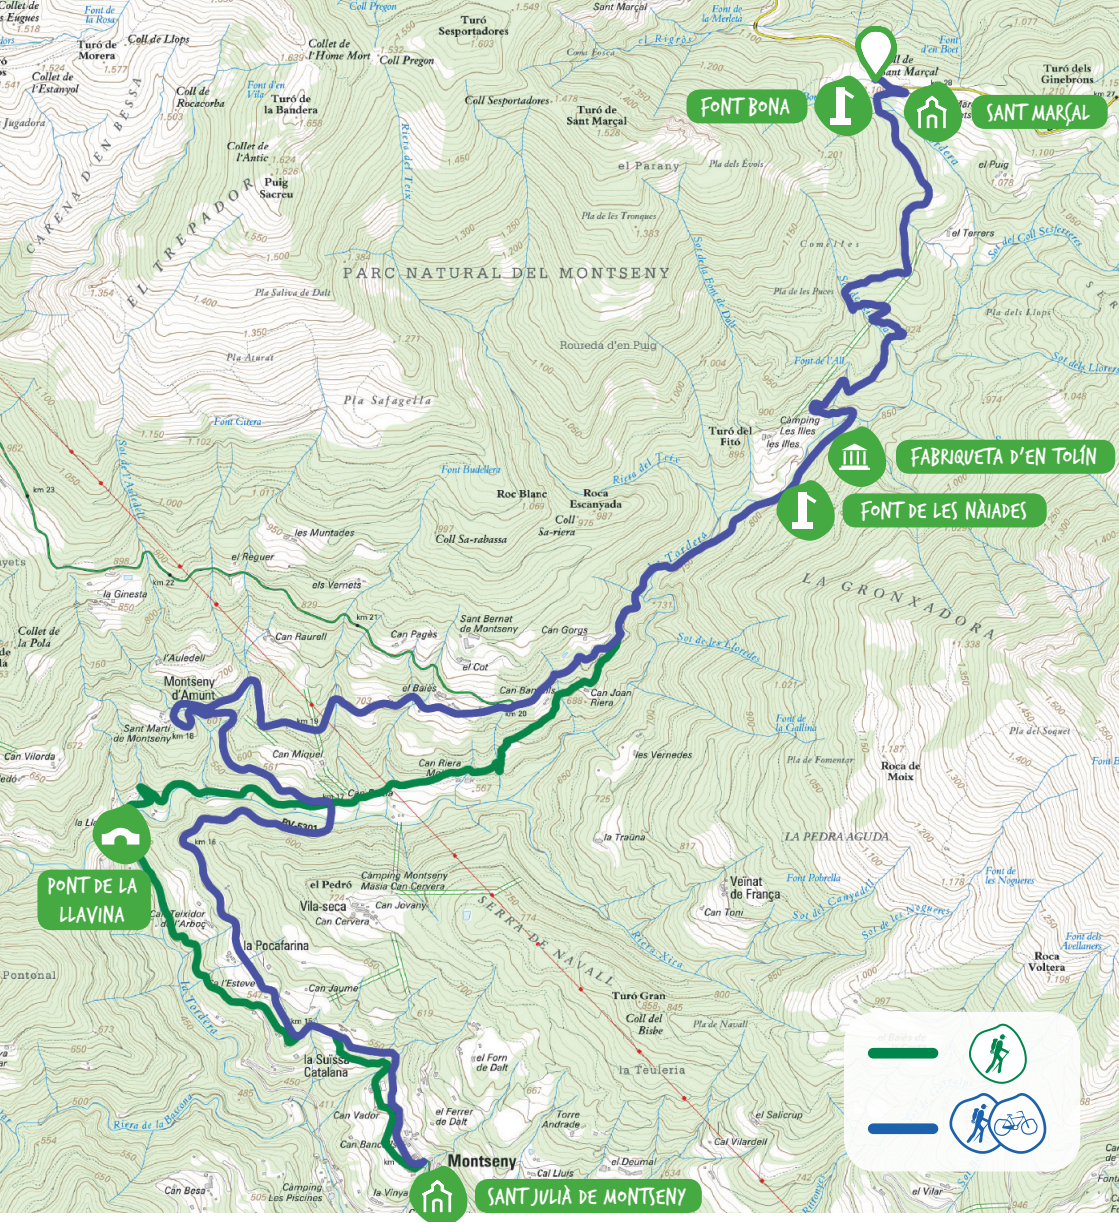

SANT MARÇAL - MONTSENY

 11,1 KM
 11,9 KM

 287 M
 401 M

 879 M
 995 M

 MODETAT · MODERADO
 MODERATE
 MODÉRÉE · MÄSSIG

La Costa del Montseny 0,9 km
 Mosqueroles 8,9 km   →

Comuniqueu les incidències a · Comuna las incidencias en
 Please report any incidents to · Veuillez communiquer vos incidences
 éventuelles à · Melden Sie Vorfälle an
tourdera@gmail.com