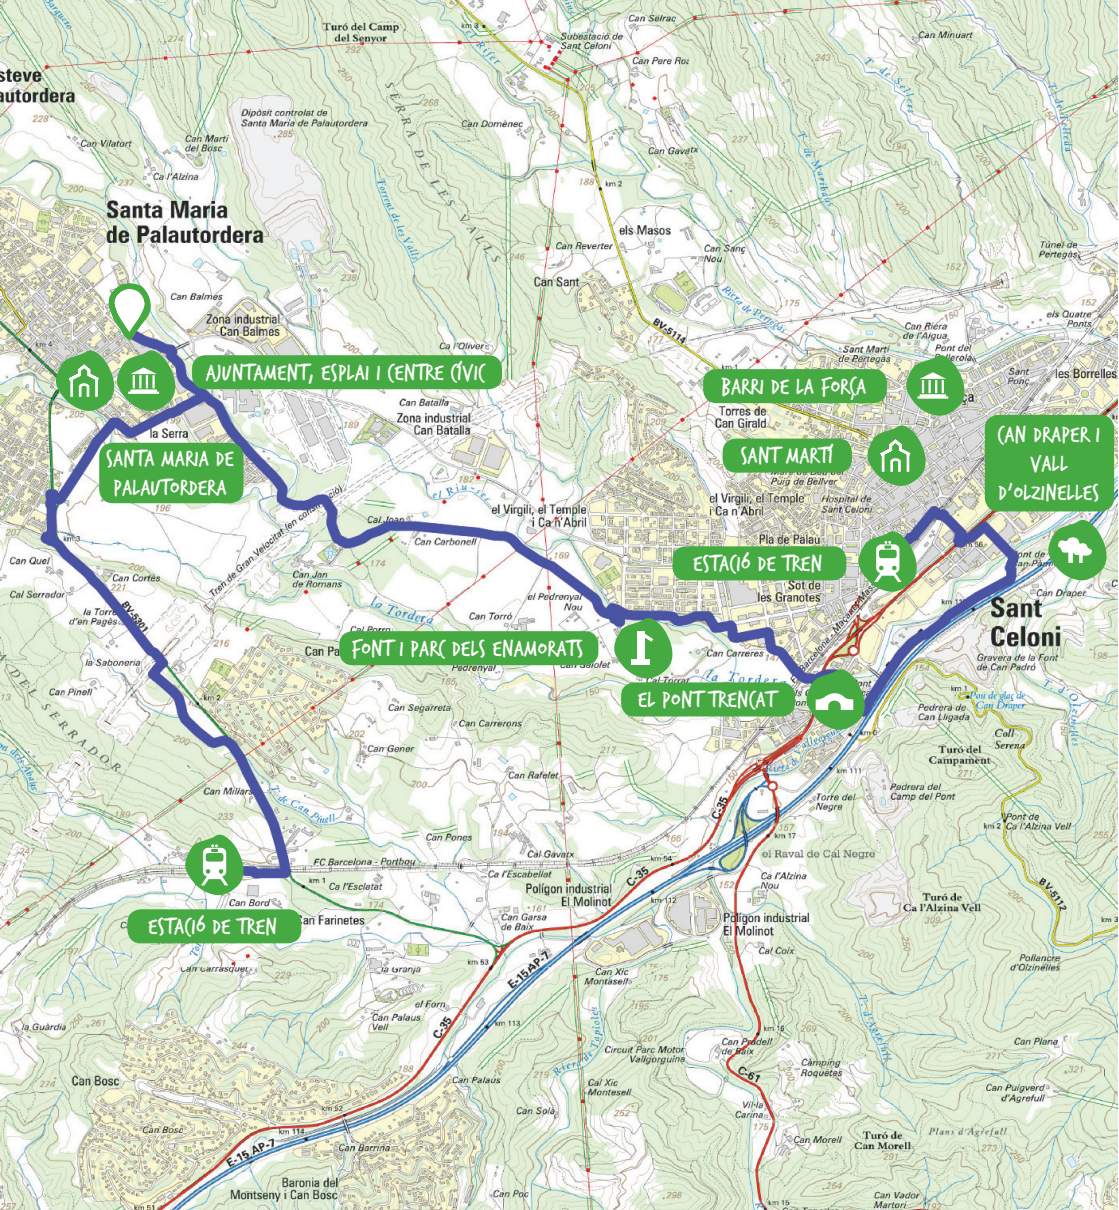

SANTA MARIA DE PALAUTORDERA – SANT CELONI

6,3 KM

10 M

56 M

FÀCIL · FÀCIL · EASY
FACILE · EINFACH

Camí de la Tordera	
La Batllòria	
Mare de Déu de l'Esperança	0,4
Riells i Viabrea	0,6
Estació de Riells i Viabrea	2,8

Ajuntament de
Sant Celoni

Consell Comarcal
de la Selva

Diputació
Barcelona

TOURDERA
RUTA DE LA TORBERA I RIERA D'ARROSES

WWW.TOURDERA.CAT