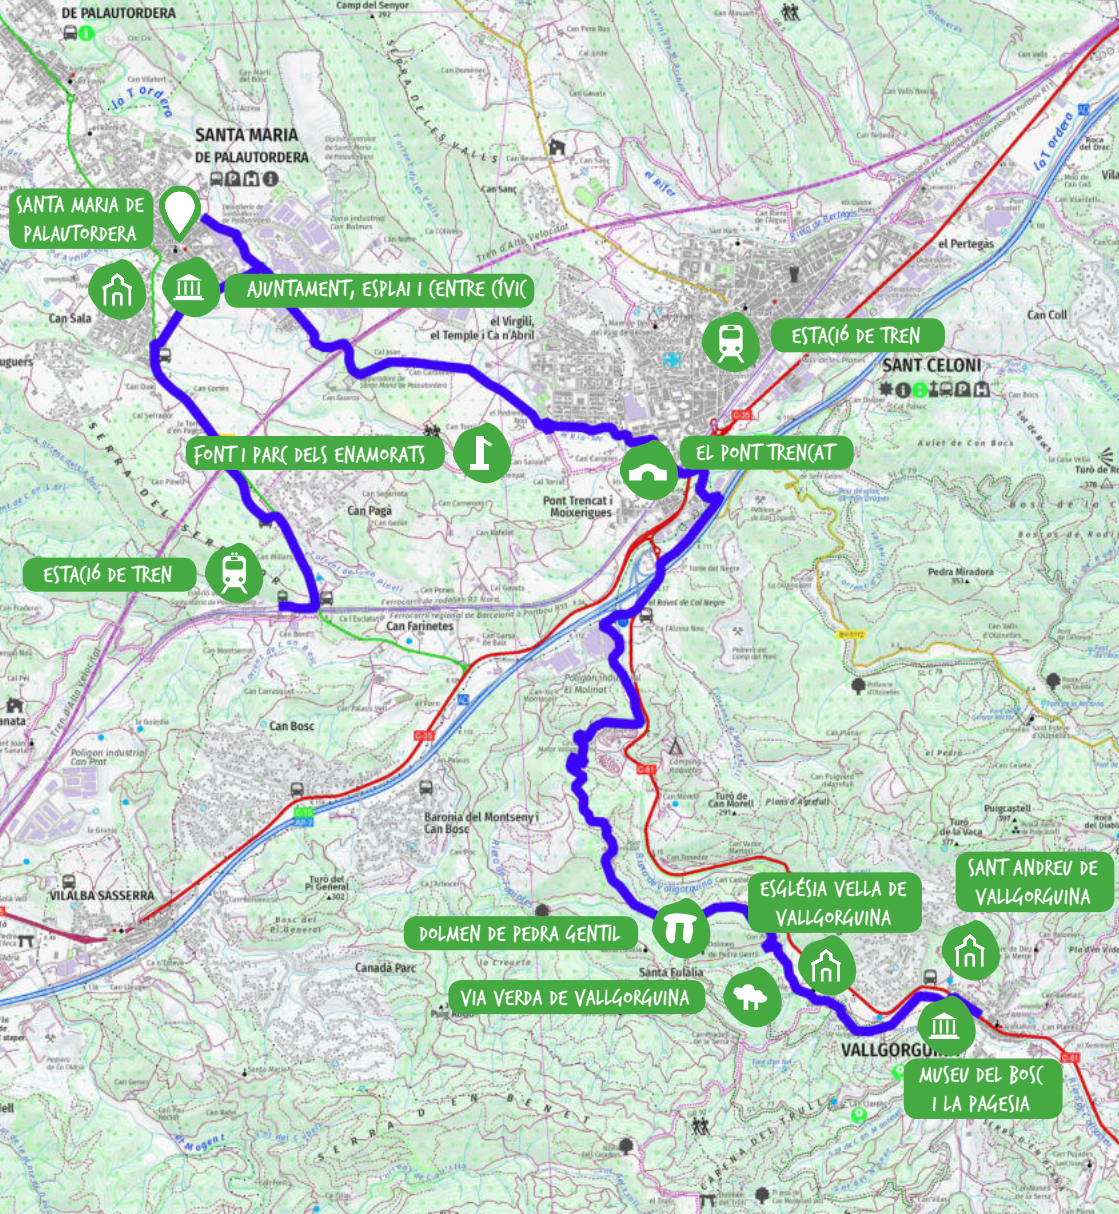

SANTA MARIA DE PALAUTORDERA – VALLGORGUINA

12 KM

188 M

172 M

MODERADA
MODERATE
MODÉRÉE · MÄSSIG

Cami de la Torreda		
o	La Batllòria	
	Mare de Déu de l'Esperança	0,4
	Riells i Viabrea	0,6
o	Estació de Riells i Viabrea	2,8
Vallgorguina		→