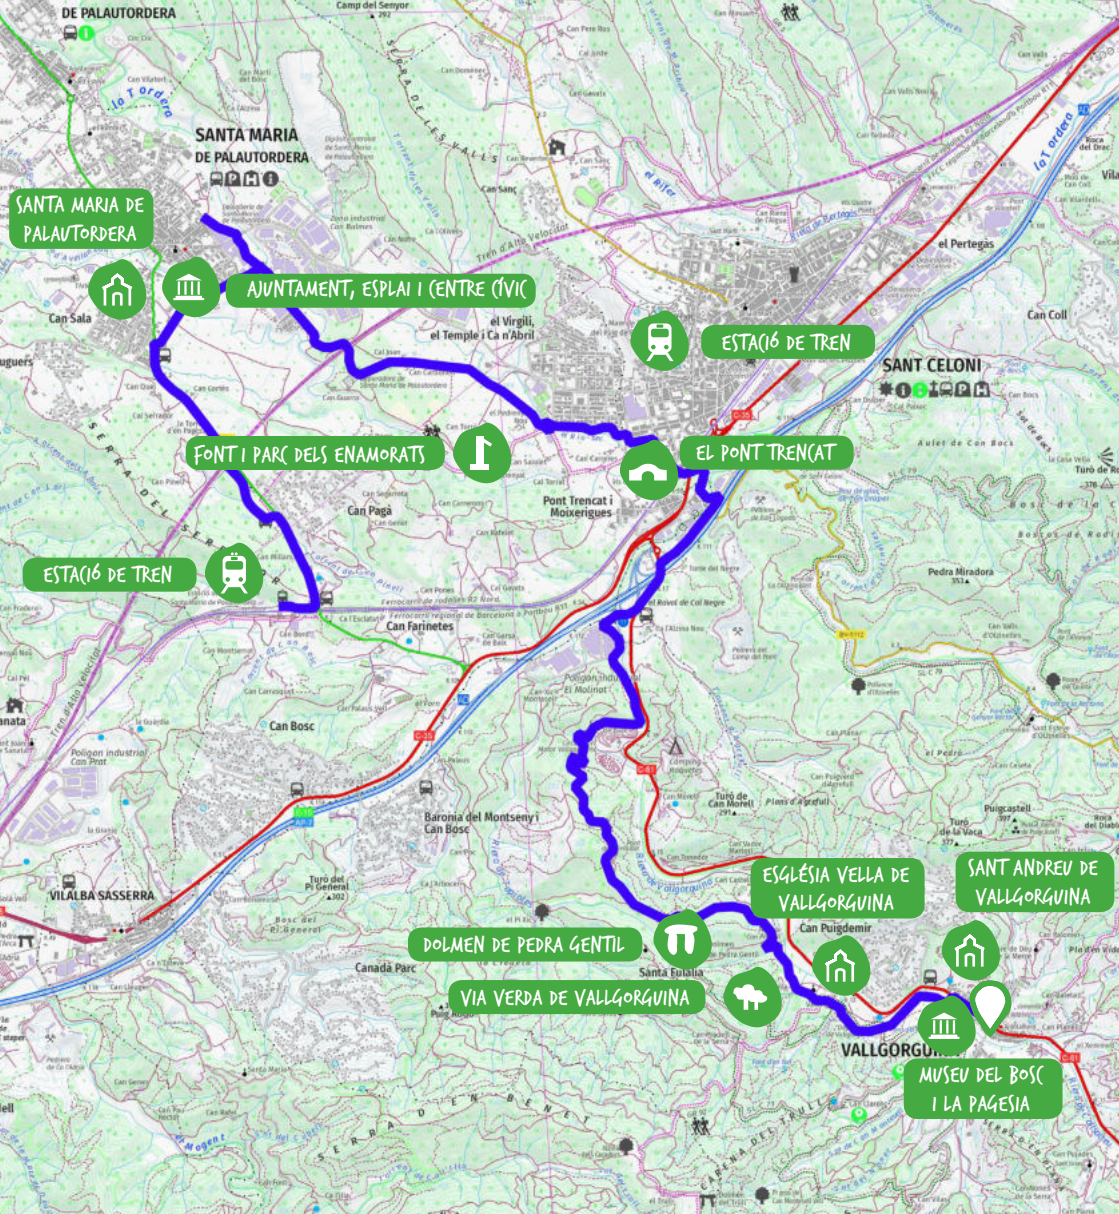

## VALLGORGUINA – SANTA MARIA DE PALAUTORDERA

12 KM

145 M

162 M

MODERADA  
MODERATE  
MODÉRÉE · MÄSSIG

o	Camí de la Tordera	→
	La Batllòria	
	Mare de Déu de l'Esperança	0,4
	Riells i Viabrea	0,6
o	Estació de Riells i Viabrea	2,8
	Vallgorguina	→